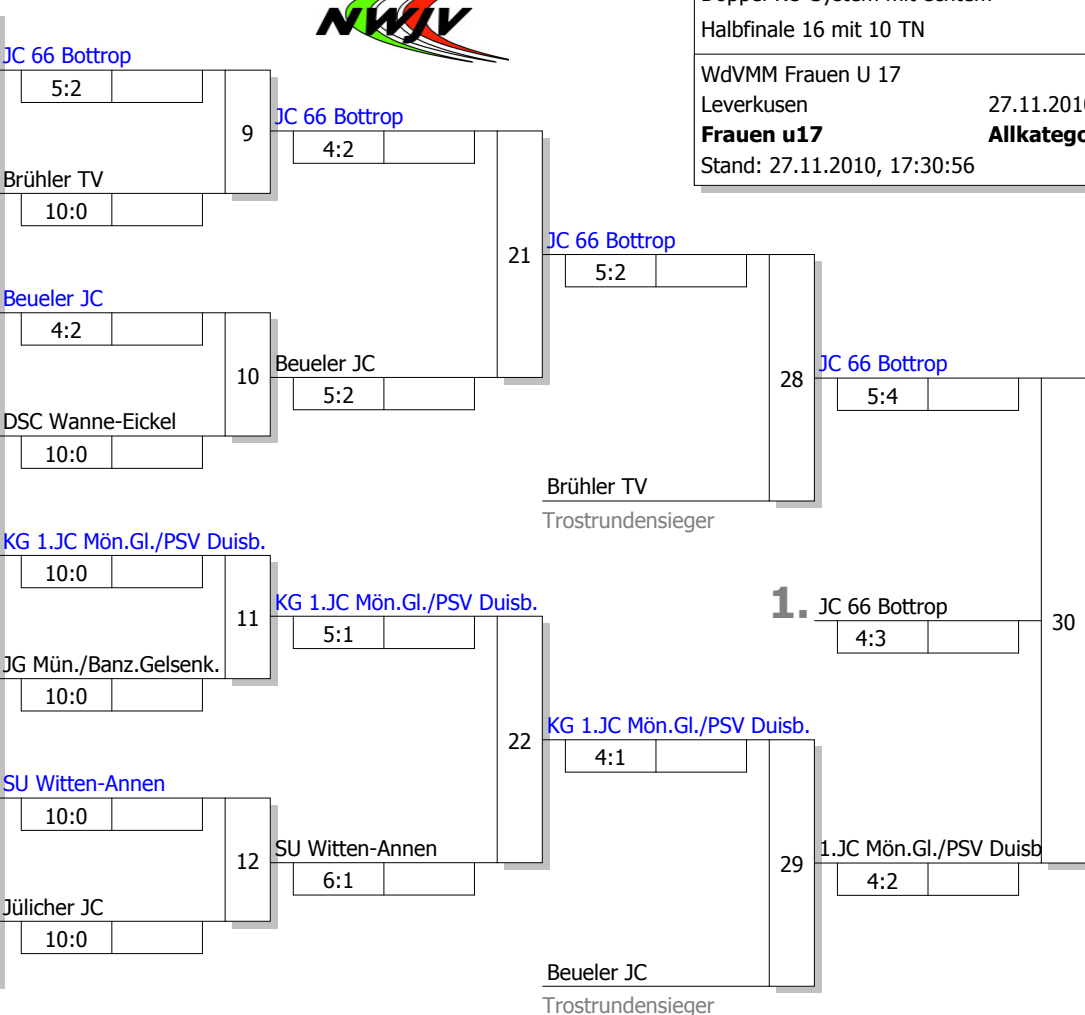

Hauptrunde, Los-Nr.

Doppel-KO-System mit echtem
Halbfinale 16 mit 10 TN

WdVMM Frauen U 17
Leverkusen
Frauen u17
Stand: 27.11.2010, 17:30:56

27.11.2010
Allkategorie

1	JC 66 Bottrop Bezirk Münster	MS 1
9	KG Garat.SV/JC 71 Düsseld. Bezirk Düsseldorf	D 2
5		
13	Brühler TV Bezirk Köln	K 3
3	Beueler JC Bezirk Köln	K 1
11	Stella Bevergern Bezirk Münster	MS 3
7	DSC Wanne-Eickel Bezirk Arnsberg	AR 2
15		
2	KG 1.JC Mön.Gl./PSV Duisb. Bezirk Düsseldorf	D 1
10		
6	KG JG Mün./Banz.Gelsenk. Bezirk Münster	MS 2
14		
4	SU Witten-Annen Bezirk Arnsberg	AR 1
12		
8	Jülicher JC Bezirk Köln	K 2
16		

Trostrunde, Verlierer aus Kampf

Ergebnis

1.	JC 66 Bottrop Bezirk Münster	MS
2.	KG 1.JC Mön.Gl./PSV Duisb. Bezirk Düsseldorf	D 1
3.	Brühler TV Bezirk Köln	K 3
3.	Beueler JC Bezirk Köln	K 1
5.	Stella Bevergern Bezirk Münster	MS
5.	SU Witten-Annen Bezirk Arnsberg	AR :
7.	KG Garat.SV/JC 71 Düsseld Bezirk Düsseldorf	D 2
7.	DSC Wanne-Eickel Bezirk Arnsberg	AR :

Legende