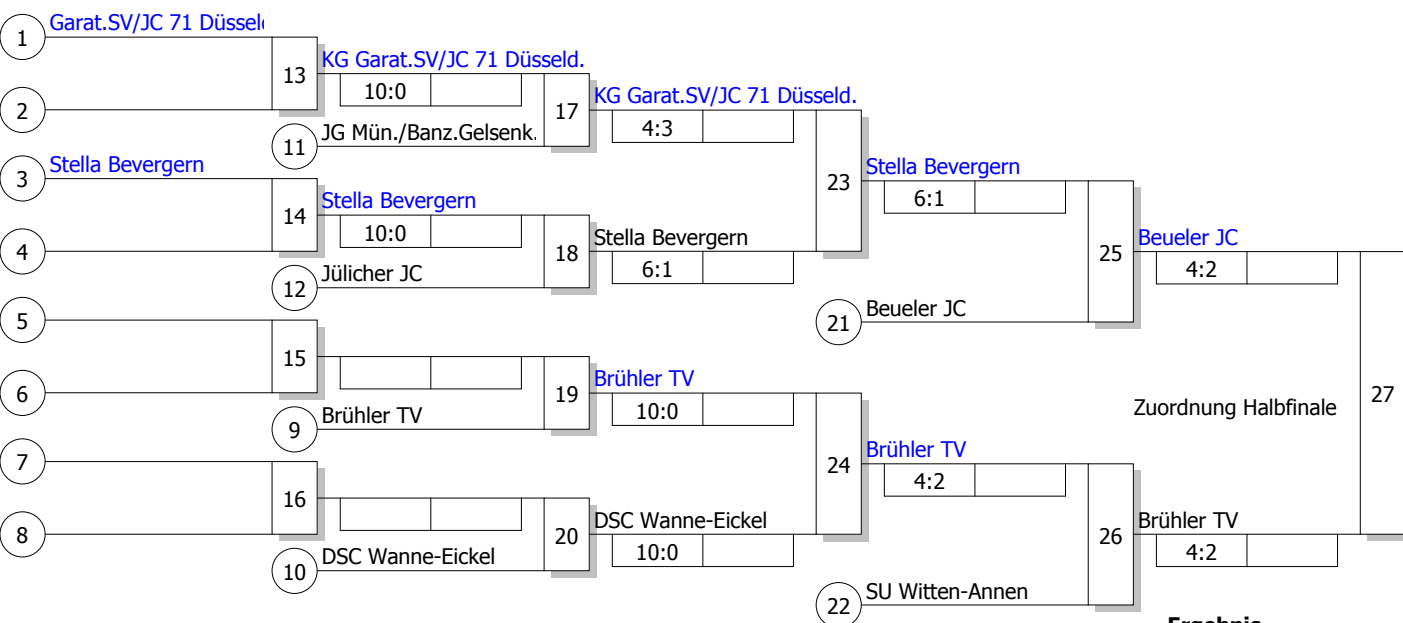

Hauptrunde, Los-Nr.

Doppel-KO-System mit echtem
Halbfinale 16 mit 10 TN

WdVMM Frauen U 17
Leverkusen
Frauen u17
Stand: 27.11.2010, 17:30:56

27.11.2010
Allkategorie

1	JC 66 Bottrop Bezirk Münster	MS 1
9	KG Garat.SV/JC 71 Düsseld. Bezirk Düsseldorf	D 2
5		
13	Brühler TV Bezirk Köln	K 3
3	Beueler JC Bezirk Köln	K 1
11	Stella Bevergern Bezirk Münster	MS 3
7	DSC Wanne-Eickel Bezirk Arnsberg	AR 2
15		
2	KG 1.JC Mön.Gl./PSV Duisb. Bezirk Düsseldorf	D 1
10		
6	KG JG Mün./Banz.Gelsenk. Bezirk Münster	MS 2
14		
4	SU Witten-Annen Bezirk Arnsberg	AR 1
12		
8	Jülicher JC Bezirk Köln	K 2
16		

Trostrunde, Verlierer aus Kampf

Ergebnis

1.	JC 66 Bottrop Bezirk Münster	MS
2.	KG 1.JC Mön.Gl./PSV Duisb. Bezirk Düsseldorf	D 1
3.	Brühler TV Bezirk Köln	K 3
3.	Beueler JC Bezirk Köln	K 1
5.	Stella Bevergern Bezirk Münster	MS
5.	SU Witten-Annen Bezirk Arnsberg	AR :
7.	KG Garat.SV/JC 71 Düsseld Bezirk Düsseldorf	D 2
7.	DSC Wanne-Eickel Bezirk Arnsberg	AR :

Legende