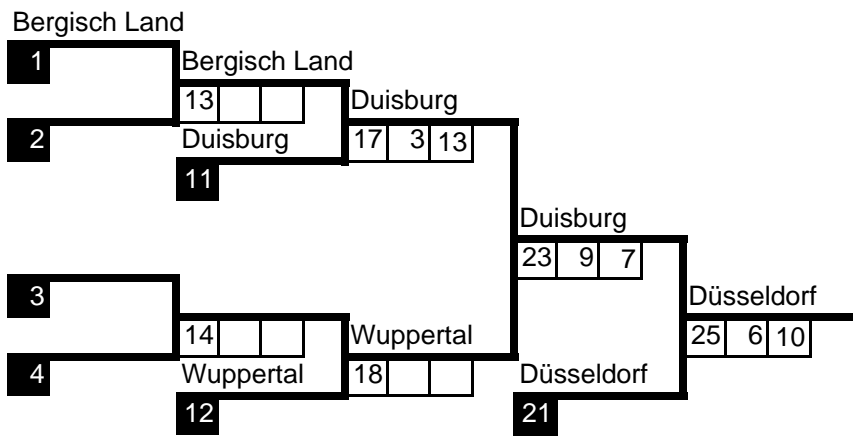

Doppel-KO-System / 16 Teilnehmer

Art	Rheinland-Cup U14m/w
Ort	Brühl
Datum	03.07.2010
Sportl. Ltg	Trixi Sturm / Arndt Holtsträter

Los	Name, Vorname				
1	Kleve,	Kleve			
9	Bergisch Land,	1 11 5	Düsseldorf		
5	,	Düsseldorf,	9 5 10		
13	Düsseldorf,	2		Bonn	
3	Essen/Oberhausen,	Essen/Oberhausen,	21 2 13		
11	,	3	Bonn		
7	,	Bonn,	10 2 13		
15	Bonn,	4		Bonn	
2	Duisburg,	Duisburg	27 13 3		1.
10	Aachen,	5 10 9	Krefeld		
6	,	Krefeld,	11 5 10		
14	Krefeld,	6		Köln	
4	Wuppertal,	Wuppertal,	22 5 10		
12	,	7	Köln		
8	,	Köln,	12 6 10		
16	Köln,	8			

■ = Verlierer aus Kampf Nr.

□ = Kampffolge Nr.

Platz	Name, Vorname
1	Bonn
2	Köln
3	Düsseldorf
	Krefeld
5	Duisburg
	Aachen
7	Wuppertal
	Essen

3.

3.