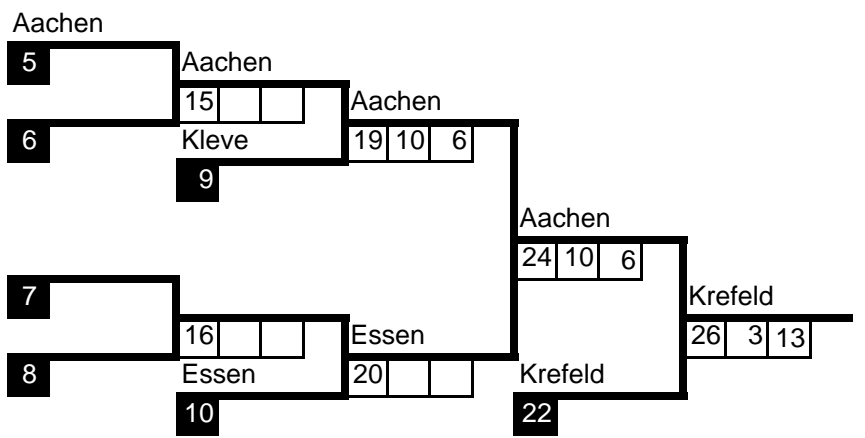

Doppel-KO-System / 16 Teilnehmer

Art	Rheinland-Cup U14m/w
Ort	Brühl
Datum	03.07.2010
Sportl. Ltg	Trixi Sturm / Arndt Holtsträter

Los	Name, Vorname				
1	Kleve,	Kleve			
9	Bergisch Land,	1 11 5	Düsseldorf		
5	,	Düsseldorf,	9 5 10		
13	Düsseldorf,	2		Bonn	
3	Essen/Oberhausen,	Essen/Oberhausen,	21 2 13		
11	,	3	Bonn		
7	,	Bonn,	10 2 13		
15	Bonn,	4		Bonn	
2	Duisburg,	Duisburg	27 13 3		1.
10	Aachen,	5 10 9	Krefeld		
6	,	Krefeld,	11 5 10		
14	Krefeld,	6		Köln	
4	Wuppertal,	Wuppertal,	22 5 10		
12	,	7	Köln		
8	,	Köln,	12 6 10		
16	Köln,	8			

■ = Verlierer aus Kampf Nr.

□ = Kampffolge Nr.

Platz	Name, Vorname
1	Bonn
2	Köln
3	Düsseldorf
	Krefeld
5	Duisburg
	Aachen
7	Wuppertal
	Essen

3.

3.