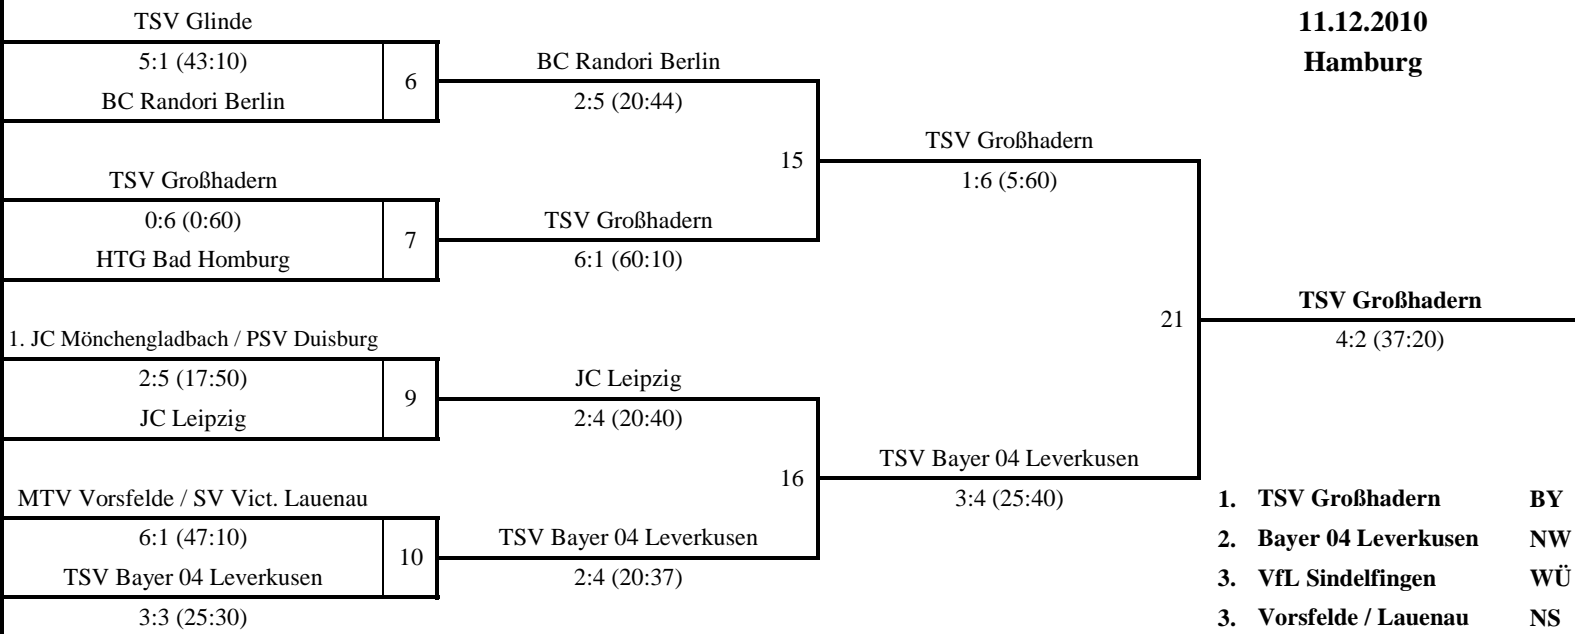

11.12.2010
Hamburg

1	TSV Glinde	SH	1
9	JC 66 Bottrop	NW	
5	BC Randori Berlin	BE	
13	-----		
3	JV Ippon Rodewisch	SN	2
11	TSV Großhadern	BY	
7	HTG Bad Homburg	HE	
15	-----		
2	BC Samurai Berlin	BE	3
10	1. JC Mönchengladbach / PSV Duisburg	NW	
6	JC Leipzig	SN	
14	-----		
4	MTV Vorsfelde / SV Vict. Lauenau	NS	4
12	JC Neuwied	RL	
8	VfL Sindelfingen	WÜ	5
16	TSV Bayer 04 Leverkusen	NW	

- 1. TSV Großhadern BY
- 2. Bayer 04 Leverkusen NW
- 3. VfL Sindelfingen WÜ
- 3. Vorsfelde / Lauenau NS
- 5. JC Leipzig SN
- 5. BC Randori Berlin BE
- 7. TSV Glinde SH
- 7. JC 66 Bottrop NW

Frauen U17

(3)	BC Samurai Berlin		