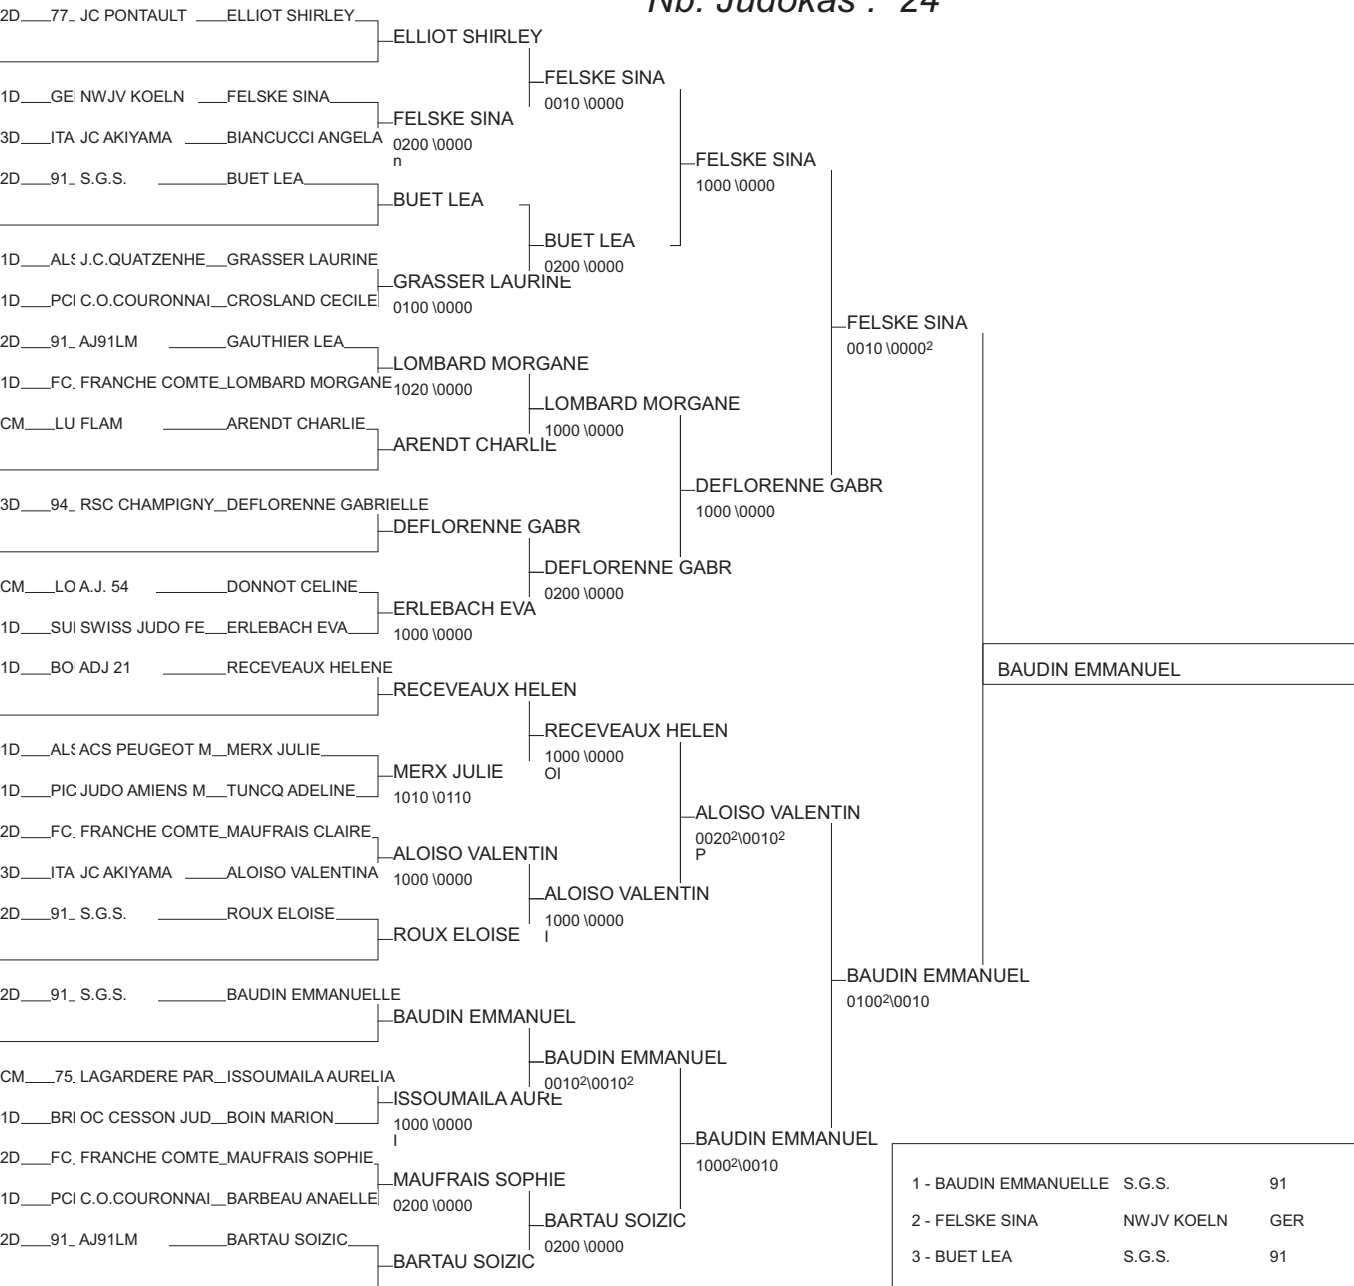

Open de Besançon Franche-Comté

Besançon 03/10/2009-03/10/2009

Cat. -57

Nb. Judokas : 24