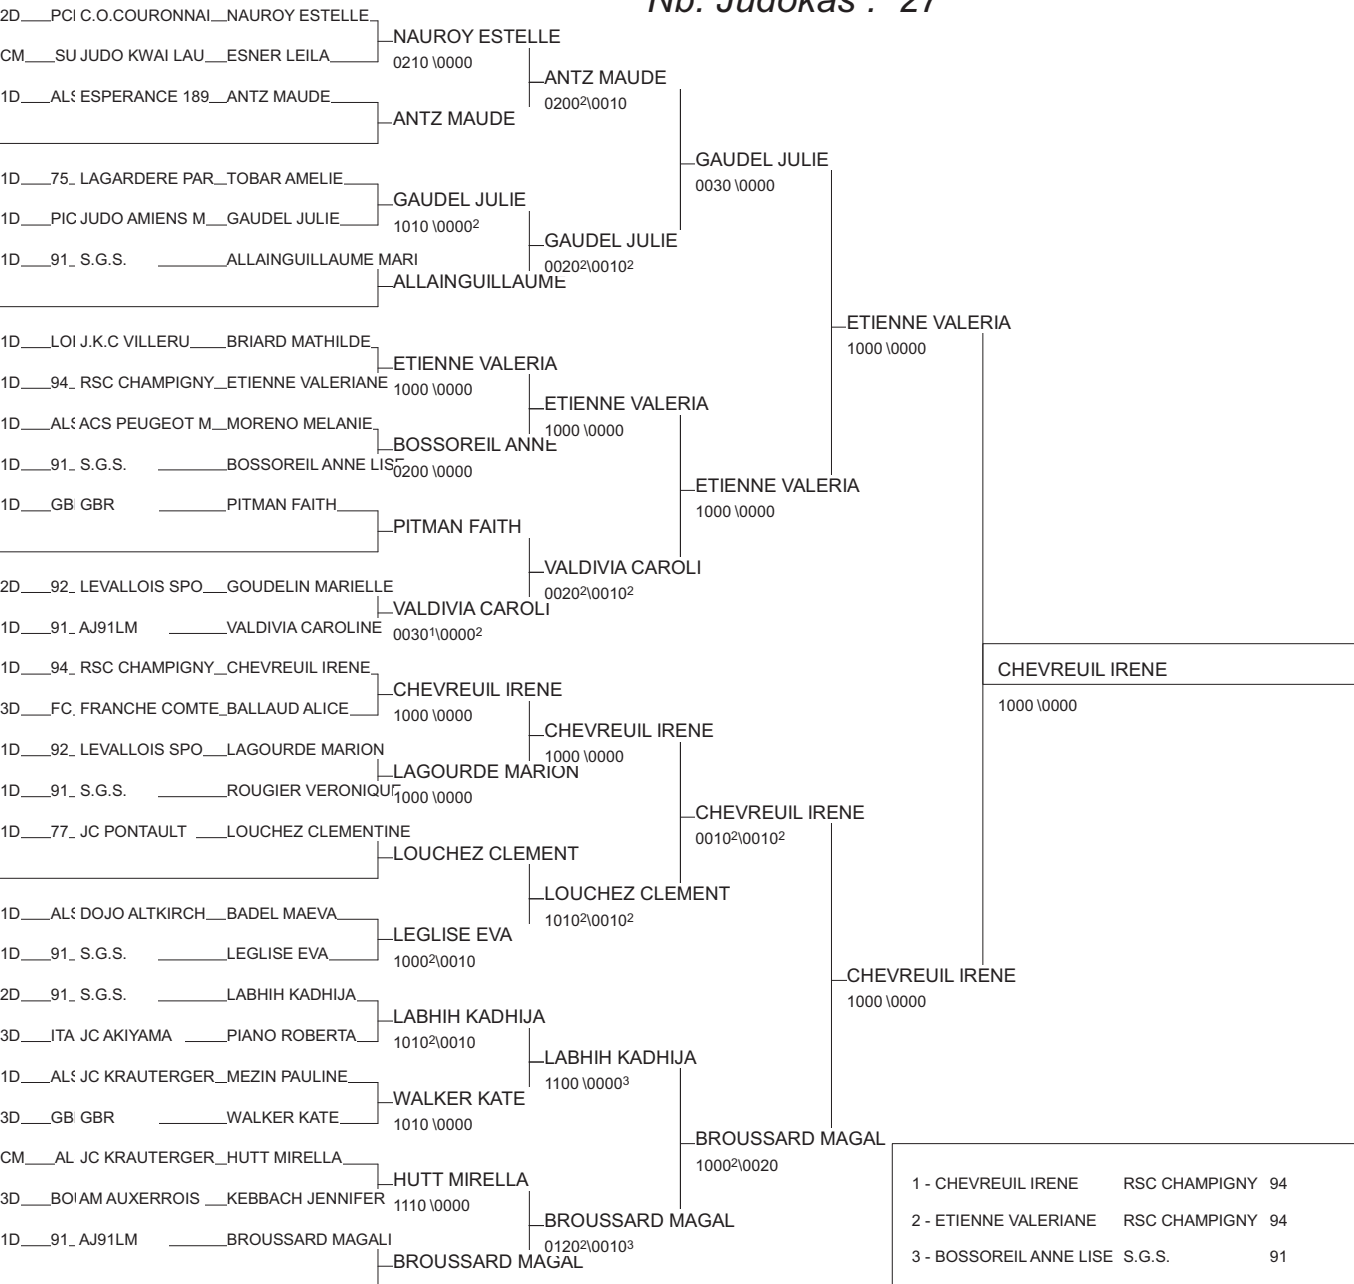

Open de Besançon Franche-Comté

Besançon 03/10/2009-03/10/2009

Cat. -63

Nb. Judokas : 27