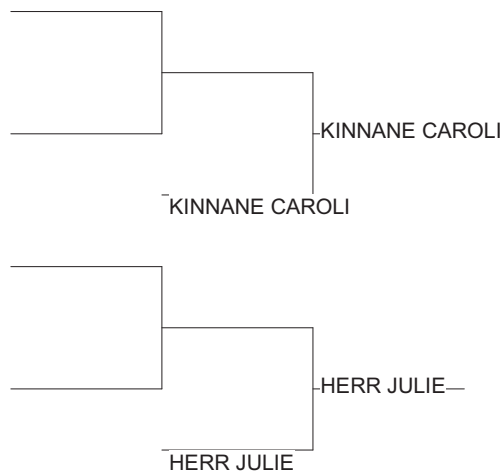

Open de Besançon Franche-Comté

Besançon 03/10/2009-03/10/2009

Cat. -70

Nb. Judokas : 15

Open de Besançon Franche-Comté

Besançon 03/10/2009-03/10/2009

Cat. -78

Nb. Judokas : 4

1 - ULRICH MARJORACS PEUGEO'ALS	P2
2 - CAMUS PAULINE JUDO AMIENSPIC	P1
3 - KINNANE CAROL GBR GBR	P2
3 - HERR JULIE DOJO HAUT SFC	P1

Open de Besançon Franche-Comté

Besançon 03/10/2009-03/10/2009

Cat. +78

Nb. Judokas : 4