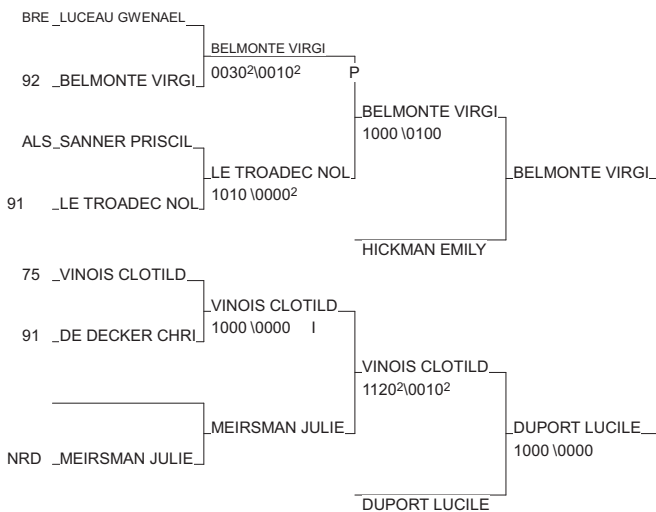

Open de Besançon Franche-Comté

Besançon 03/10/2009-03/10/2009

Cat. -48

Nb. Judokas : 11

1 - GILLME NADINE	ACS PEUGEOT MU ALS	ALS
2 - WIRTH SONZA	NWJV KOELN GER	GER
3 - BENSEMAIN AMEL	RSC CHAMPIGNY 94	94
3 - JAIME CELINE	DOJO PROVENCALPACA	PAC
5 - STADLER JULIETTE	SWISS JUDO FED SUI	SUI
5 - DEVAINE VIRGINIE	C.O.COURONNAIS PCH	PCH
7 - DUTERTRE ELISE	KAWATOKAN JC P BRE	BRE
7 - EVENO MORGANE	AMICALE JUDO M BRE	BRE

Open de Besançon Franche-Comté

Besançon 03/10/2009-03/10/2009

Cat. -52

Nb. Judokas : 15

1 - GROU ELODIE	JC PONTAULT	77	77
2 - STRUVE SABINE	NWJV KOELN	GER	GER
3 - BELMONTE VIRGINIE	KODOKAN CLUB C 92		92
3 - DUPORT LUCILE	ACS PEUGEOT MU ALS		ALS
5 - HICKMAN EMILY	GBR	GBR	GBR
5 - VINOIS CLOTILDE	LAGARDERE PARI 75		75
7 - LE TROADEC NOLWENN	AJ91LM	91	91
7 - MEIRSMAN JULIE	Alliance Judo5	NRD	NRD