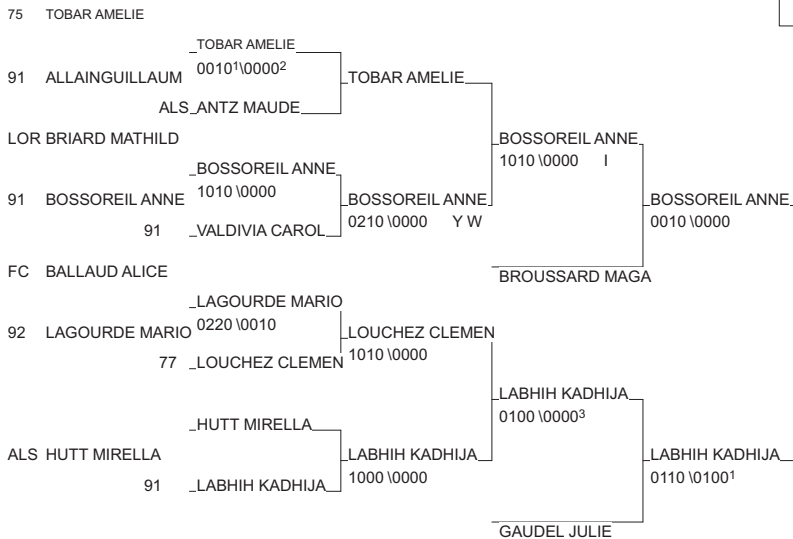

Open de Besançon Franche-Comté

Besançon 03/10/2009-03/10/2009

Cat. -57

Nb. Judokas : 24

1 - BAUDIN EMMANUELLE	S.G.S.	91	91
2 - FELSKE SINA	NWJV KOELN	GER	GER
3 - BUET LEA	S.G.S.	91	91
3 - RECEVEAUX HELENE	ADJ 21	BOUR	BOU
5 - ALOISO VALENTINA	JC AKIYAMA	ITA	ITA
5 - DEFLORENNE GABRIEL	RSC CHAMPIGNY	94	94
7 - ERLEBACH EVA	SWISS JUDO FED	SUI	SUI
7 - BARTAU SOIZIC	AJ91LM	91	91

Open de Besançon Franche-Comté

Besançon 03/10/2009-03/10/2009

Cat. -63

Nb. Judokas : 27

1 - CHEVREUIL IRENE	RSC CHAMPIGNY 94	94
2 - ETIENNE VALERIANE	RSC CHAMPIGNY 94	94
3 - BOSSOREIL ANNE LISE	S.G.S. 91	91
3 - LABHIH KADHIJA	S.G.S. 91	91
5 - BROUSSARD MAGALI	AJ91LM 91	91
5 - GAUDEL JULIE	JUDO AMIENS ME PIC	PIC
7 - TOBAR AMELIE	LAGARDERE PARI 75	75
7 - LOUCHEZ CLEMENTINE JC PONTAULT	77	77