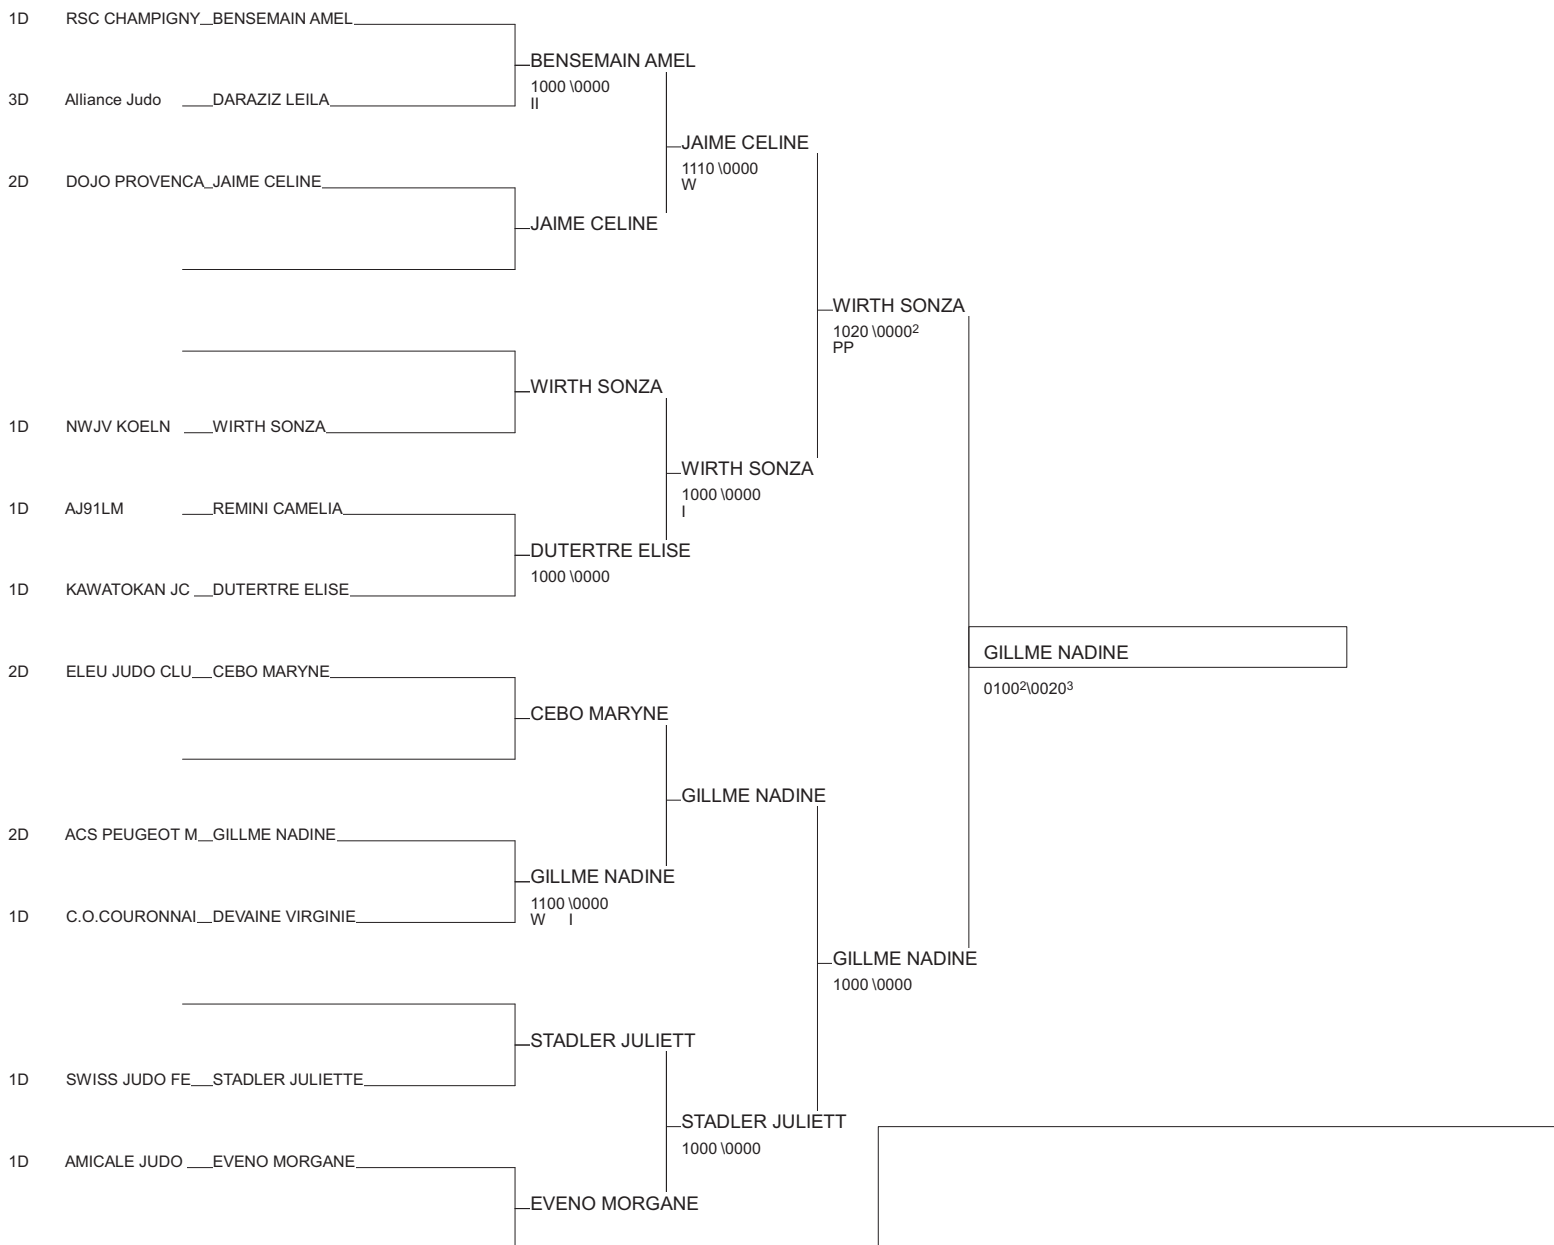

Open de Besançon Franche-Comté

Besançon 03/10/2009-03/10/2009

Cat. -48

Nb. Judokas : 11

1 - GILLME NADINE	ACS PEUGEOT MU ALS	ALS
2 - WIRTH SONZA	NWJV KOELN GER	GER
3 - BENSEMAIN AMEL	RSC CHAMPIGNY 94	94
3 - JAIME CELINE	DOJO PROVENCALPACA	PAC
5 - STADLER JULIETTE	SWISS JUDO FED SUI	SUI
5 - DEVAINE VIRGINIE	C.O.COURONNAIS PCH	PCH
7 - DUTERTRE ELISE	KAWATOKAN JC P BRE	BRE
7 - EVENO MORGANE	AMICALE JUDO M BRE	BRE