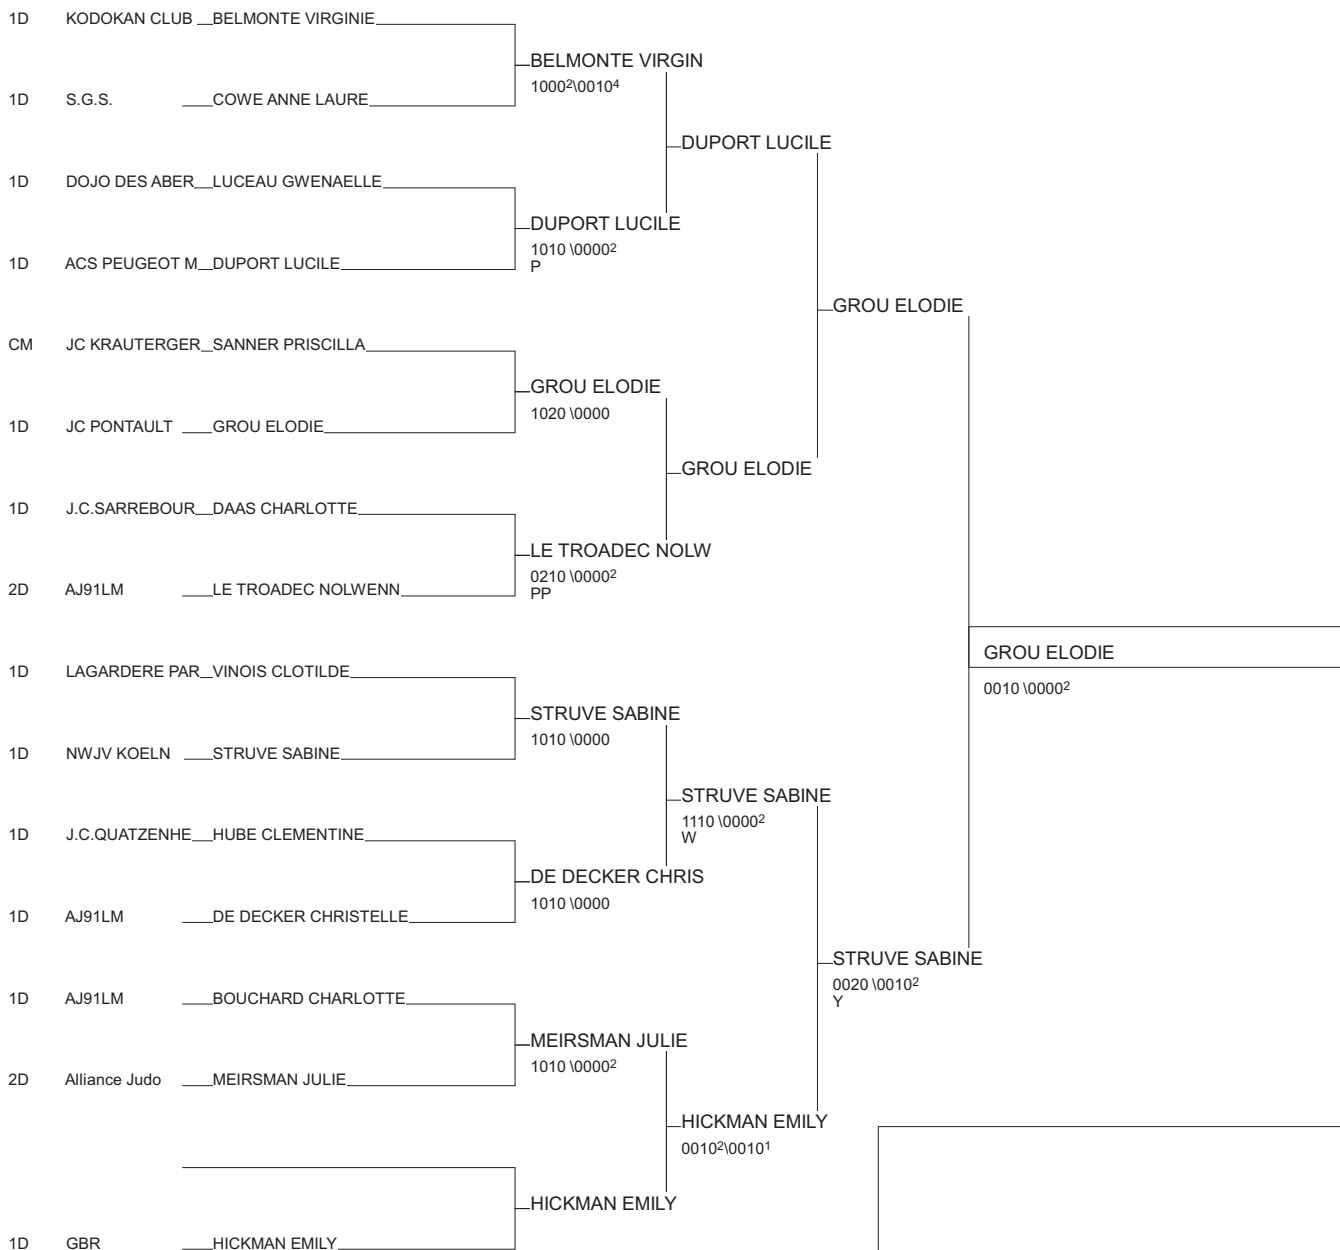

Open de Besançon Franche-Comté

Besançon 03/10/2009-03/10/2009

Cat. -52

Nb. Judokas : 15

1 - GROU ELODIE	JC PONTAULT	77	77
2 - STRUVE SABINE	NWJV KOELN	GER	GER
3 - BELMONTE VIRGINIE	KODOKAN CLUB C 92		92
3 - DUPORT LUCILE	ACS PEUGEOT MU ALS		ALS
5 - HICKMAN EMILY	GBR	GBR	GBR
5 - VINOIS CLOTILDE	LAGARDERE PARI 75		75
7 - LE TROADEC NOLWENN	AJ91LM	91	91
7 - MEIRSMAN JULIE	Alliance Judo5	NRD	NRD