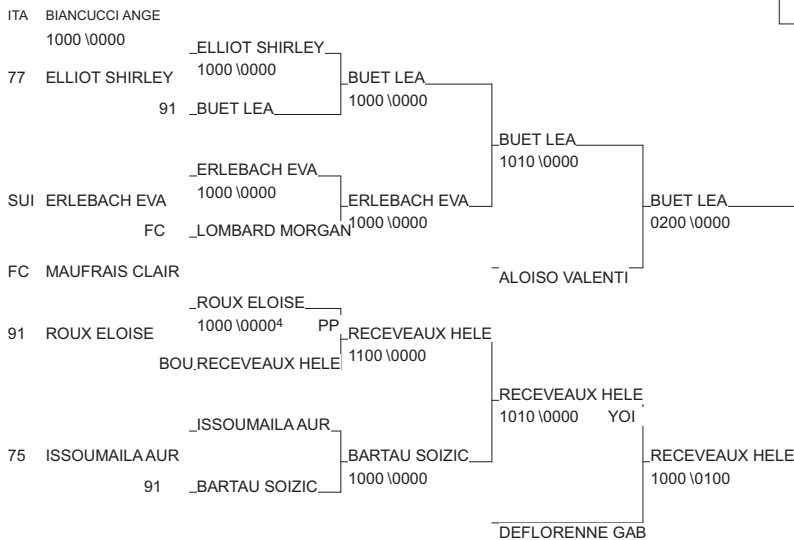

Open de Besançon Franche-Comté

Besançon 03/10/2009-03/10/2009

Cat. -57

Nb. Judokas : 24

1 - BAUDIN EMMANUELLE	S.G.S.	91	91
2 - FELSKE SINA	NWJV KOELN	GER	GER
3 - BUET LEA	S.G.S.	91	91
3 - RECEVEAUX HELENE	ADJ 21	BOUR	BOU
5 - ALOISO VALENTINA	JC AKIYAMA	ITA	ITA
5 - DEFLORENNE GABRIEL	RSC CHAMPIGNY	94	94
7 - ERLEBACH EVA	SWISS JUDO FED	SUI	SUI
7 - BARTAU SOIZIC	AJ91LM	91	91