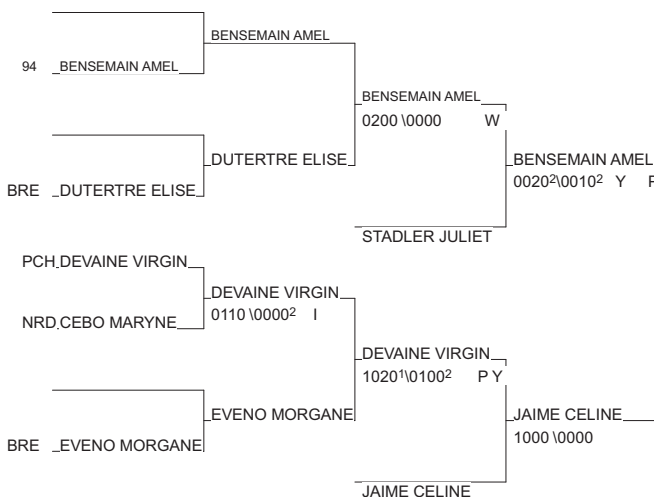

**RESULTATS - OPEN DE BESANCON - SENIORS FEMININES-
03/10/2009 à Besançon**

<i>CATEGORIES</i>		<i>CLASSEMENT</i>	<i>NOMS Prénoms</i>	<i>CLUBS</i>	<i>STRUCTURES</i>
-48	Q	1	GILLME NADINE	ACS PEUGEOT MUL	ALS
	Q	2	WIRTH SONZA	NWJV KOELN	GER
	Q	3	BENSEMAIN AMEL	RSC CHAMPIGNY	94
	Q	3	JAIME CELINE	DOJO PROVENCAL	PACA
-52	Q	1	GROU ELODIE	JC PONTAULT	77
	Q	2	STRUVE SABINE	NWJV KOELN	GER
	Q	3	DUPORT LUCILE	ACS PEUGEOT MUL	ALS
	Q	3	BELMONTE VIRGINIE	KODOKAN CLUB CO	92
-57	Q	1	BAUDIN EMMANUELLE	S.G.S.	91
	Q	2	FELSKE SINA	NWJV KOELN	GER
	Q	3	RECEVEAUX HELENE	ADJ21	
	Q	3	BUET LEA	S.G.S.	91
-63	Q	1	CHEVREUIL IRENE	RSC CHAMPIGNY	94
	Q	2	ETIENNE VALERIANE	RSC CHAMPIGNY	94
	Q	3	LABHIH KADHIJA	S.G.S.	91
	Q	3	BOSSOREIL ANNE LISE	S.G.S.	91
-70	Q	1	ARCQ JENNYFER	J.C. DES DEUX V	CHA
	Q	2	DIEBOLT VERONIQUE	RSC CHAMPIGNY	94
	Q	3	PINET AMELIE	RSC CHAMPIGNY	94
	Q	3	GIBBONS GEMMA	GBR	GBR
-78	Q	1	ULRICH MARJORIE	ACS PEUGEOT MUL	ALS
	Q	2	CAMUS PAULINE	JUDO AMIENS MET	PIC
	Q	3	KINNANE CAROLINE	GBR	GBR
	Q	3	HERR JULIE	DOJO HAUT SAONO	FC
+78	Q	1	KRAHE CHRISTINA	NWJV KOELN	GER
	Q	2	DEROOSE MARJORIE	J.C.MAISONS ALF	94
	Q	3	FAYOLLE AMELIE	ADJ21	
	Q	3	HOCINE MOUNIA	LEVALLOIS SPORT	92

Open de Besançon Franche-Comté

Besançon 03/10/2009-03/10/2009

Cat. -48

Nb. Judokas : 11

1 - GILLME NADINE	ACS PEUGEOT MU ALS	ALS
2 - WIRTH SONZA	NWJV KOELN GER	GER
3 - BENSEMAIN AMEL	RSC CHAMPIGNY 94	94
3 - JAIME CELINE	DOJO PROVENCALPACA	PAC
5 - STADLER JULIETTE	SWISS JUDO FED SUI	SUI
5 - DEVAINE VIRGINIE	C.O.COURONNAIS PCH	PCH
7 - DUTERTRE ELISE	KAWATOKAN JC P BRE	BRE
7 - EVENO MORGANE	AMICALE JUDO M BRE	BRE

Open de Besançon Franche-Comté

Besançon 03/10/2009-03/10/2009

Cat. -52

Nb. Judokas : 15

1 - GROU ELODIE	JC PONTAULT	77	77
2 - STRUVE SABINE	NWJV KOELN	GER	GER
3 - BELMONTE VIRGINIE	KODOKAN CLUB C 92		92
3 - DUPORT LUCILE	ACS PEUGEOT MU ALS		ALS
5 - HICKMAN EMILY	GBR	GBR	GBR
5 - VINOIS CLOTILDE	LAGARDERE PARI 75		75
7 - LE TROADEC NOLWENN	AJ91LM	91	91
7 - MEIRSMAN JULIE	Alliance Judo5	NRD	NRD