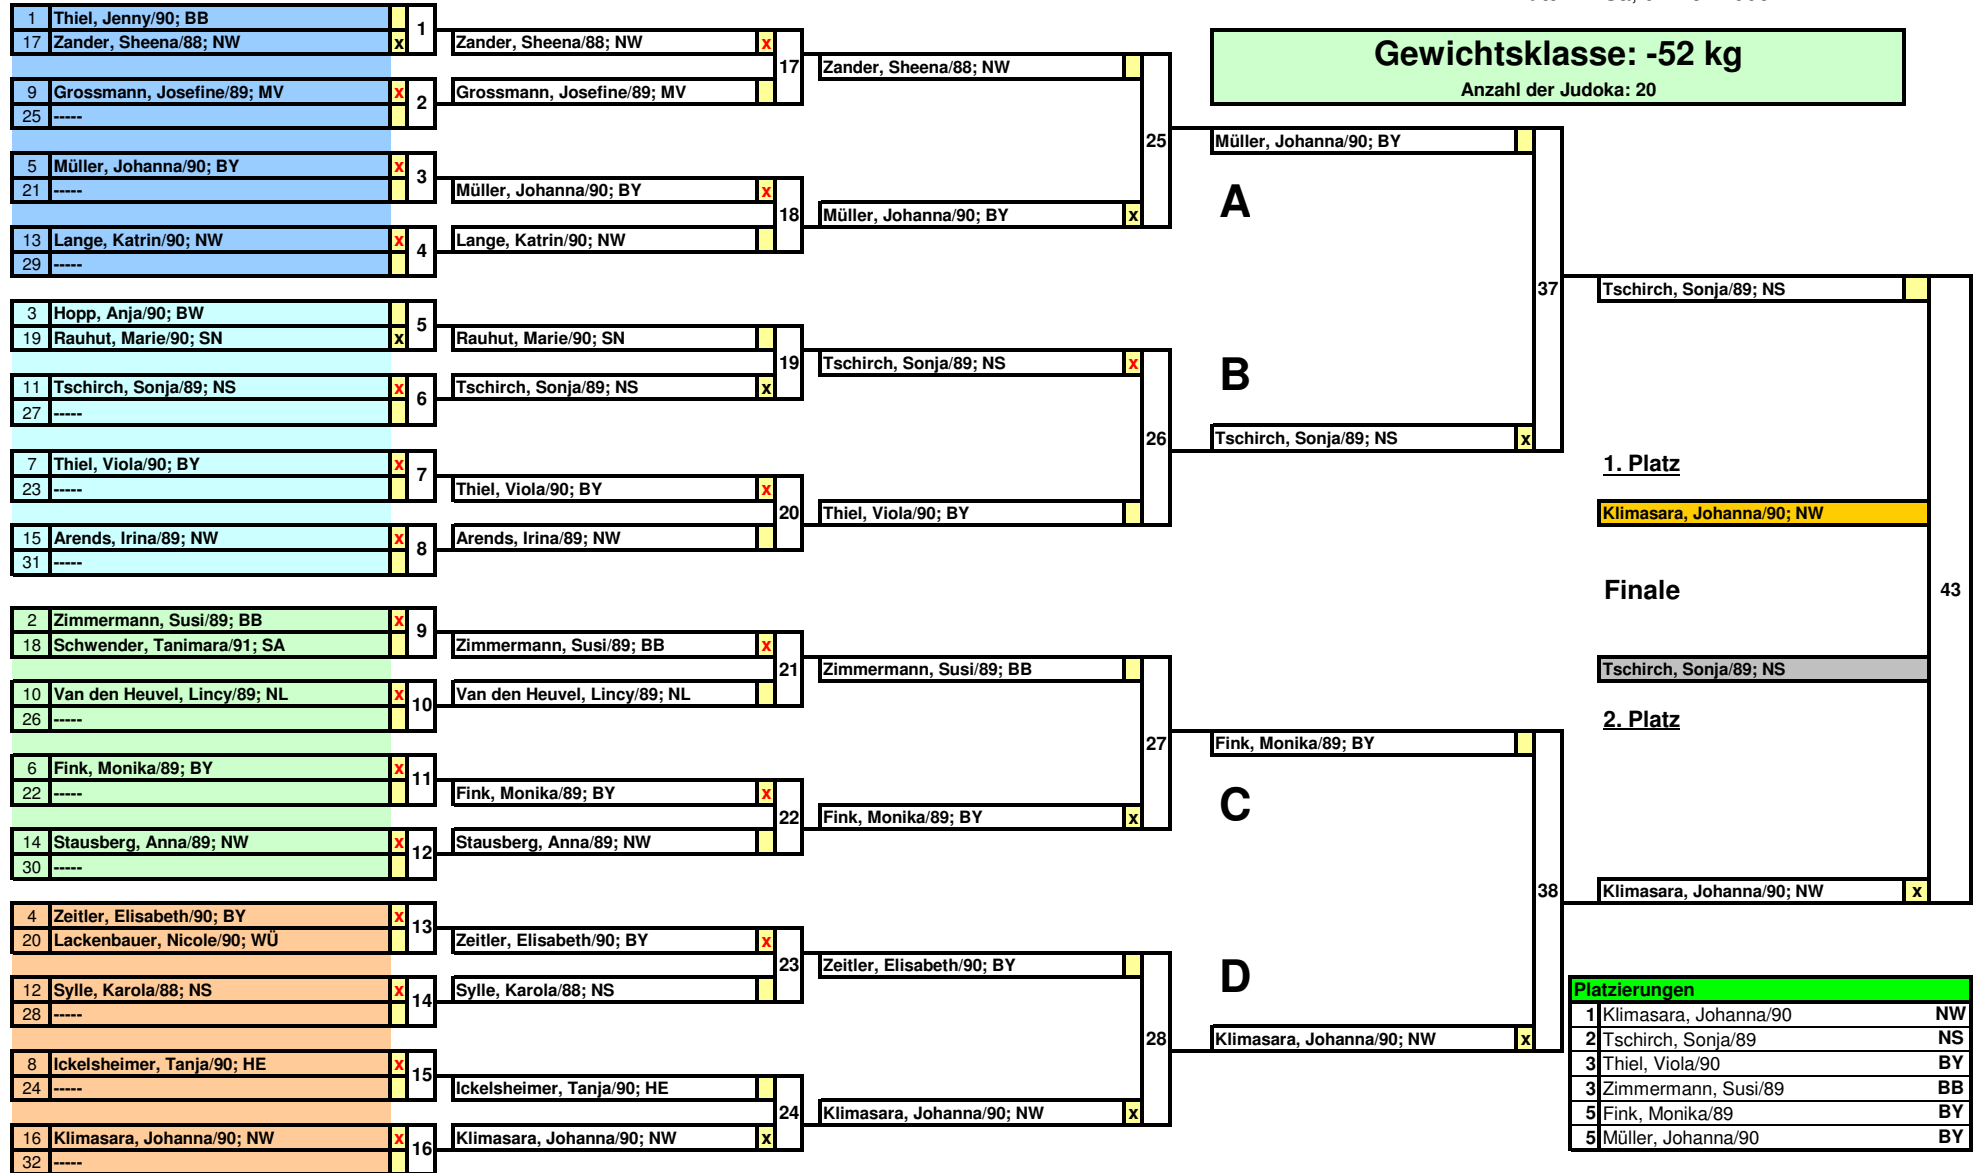

# Wolfgang-Welz-Gedächtnisturnier 2006 Frauen U19

KO-System mit doppelter Trostrunde

Ort: Mannheim  
Datum: Sa, 04.Nov.2006