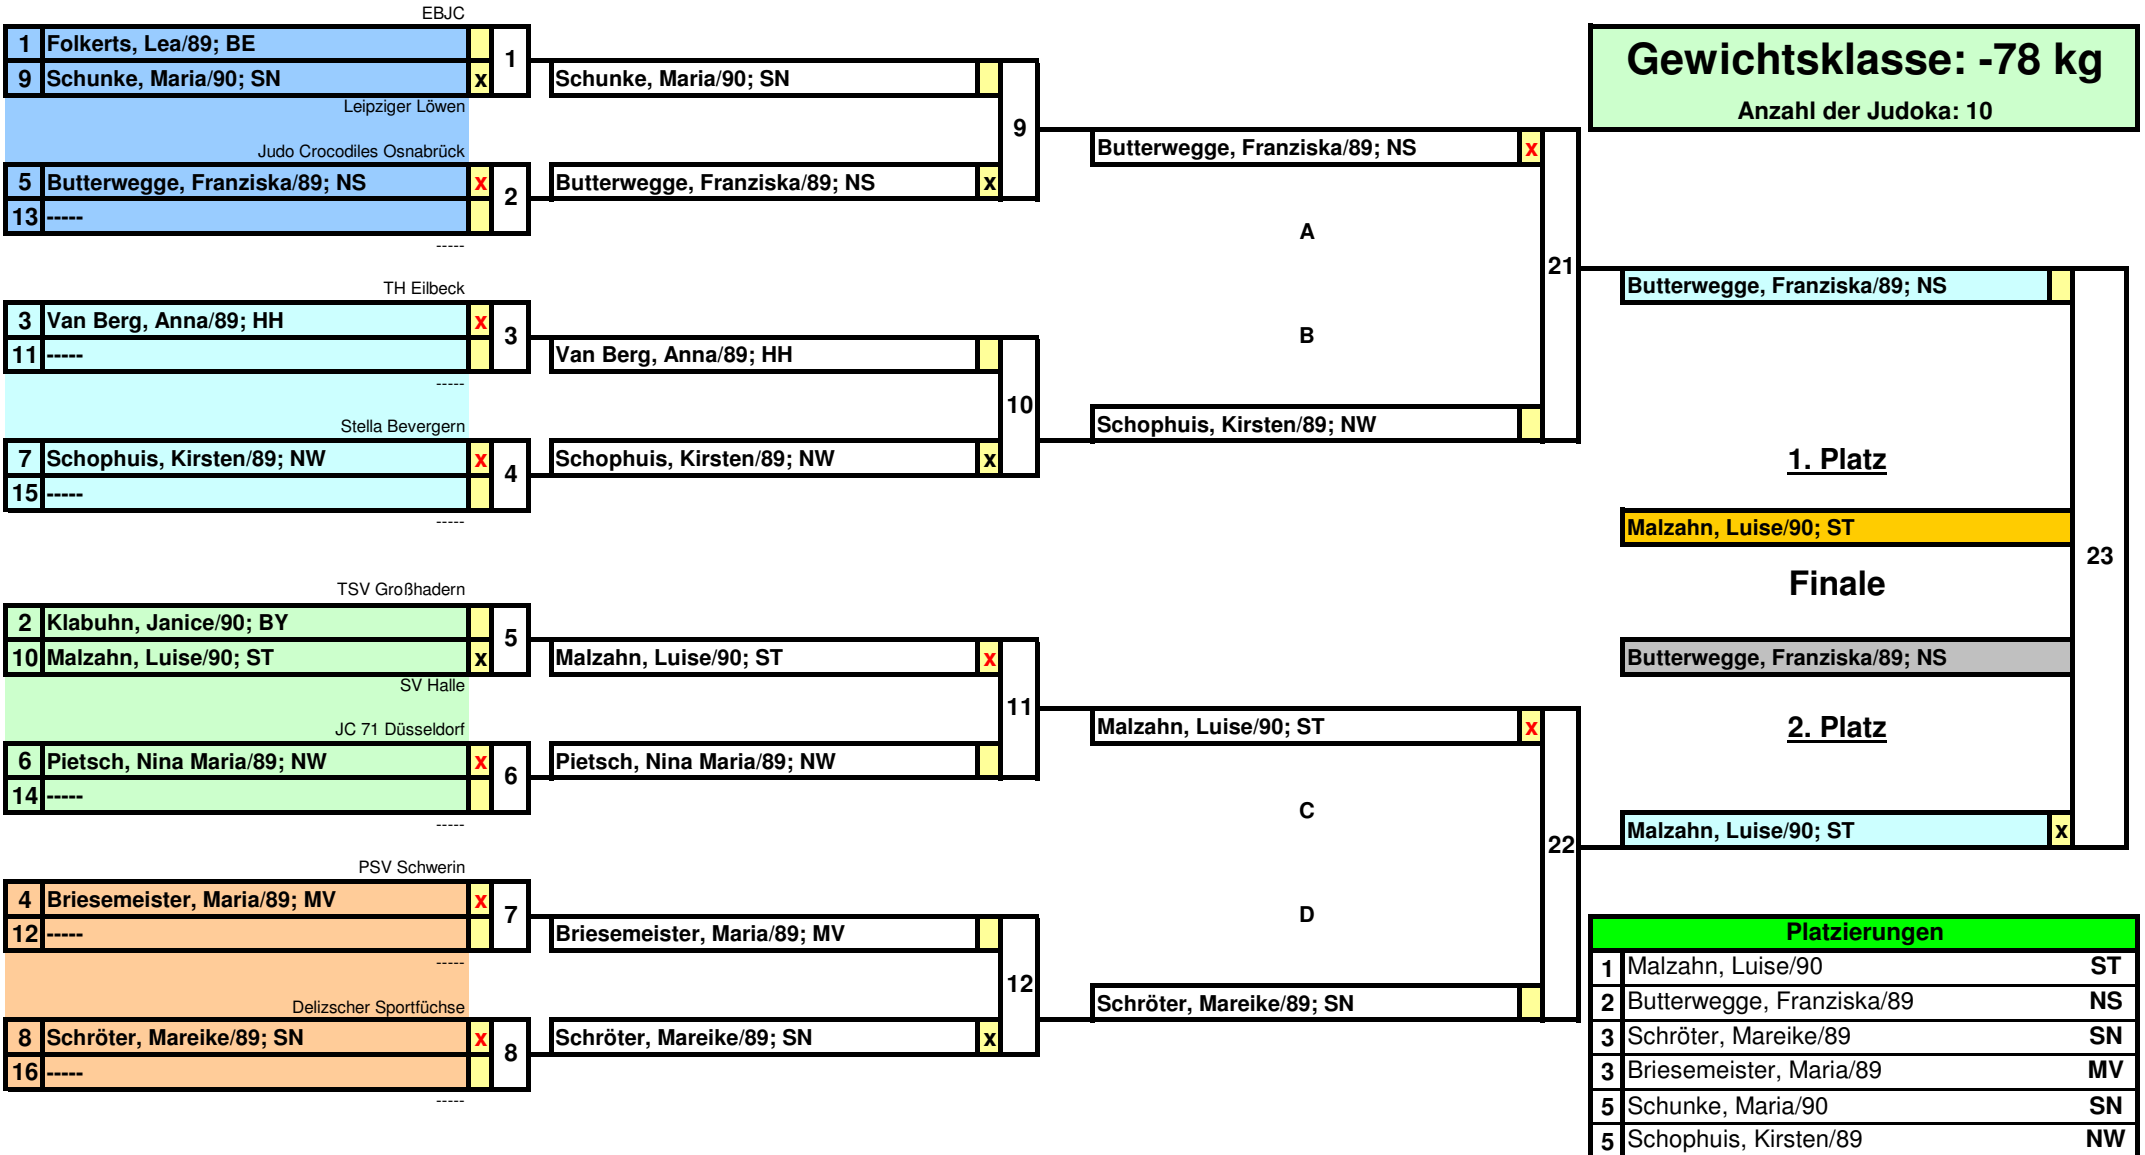

# Wolfgang-Welz-Gedächtnisturnier 2006 Frauen U19

KO-System mit doppelter Trostrunde

Ort: Mannheim

Datum: Sa, 04.Nov.2006