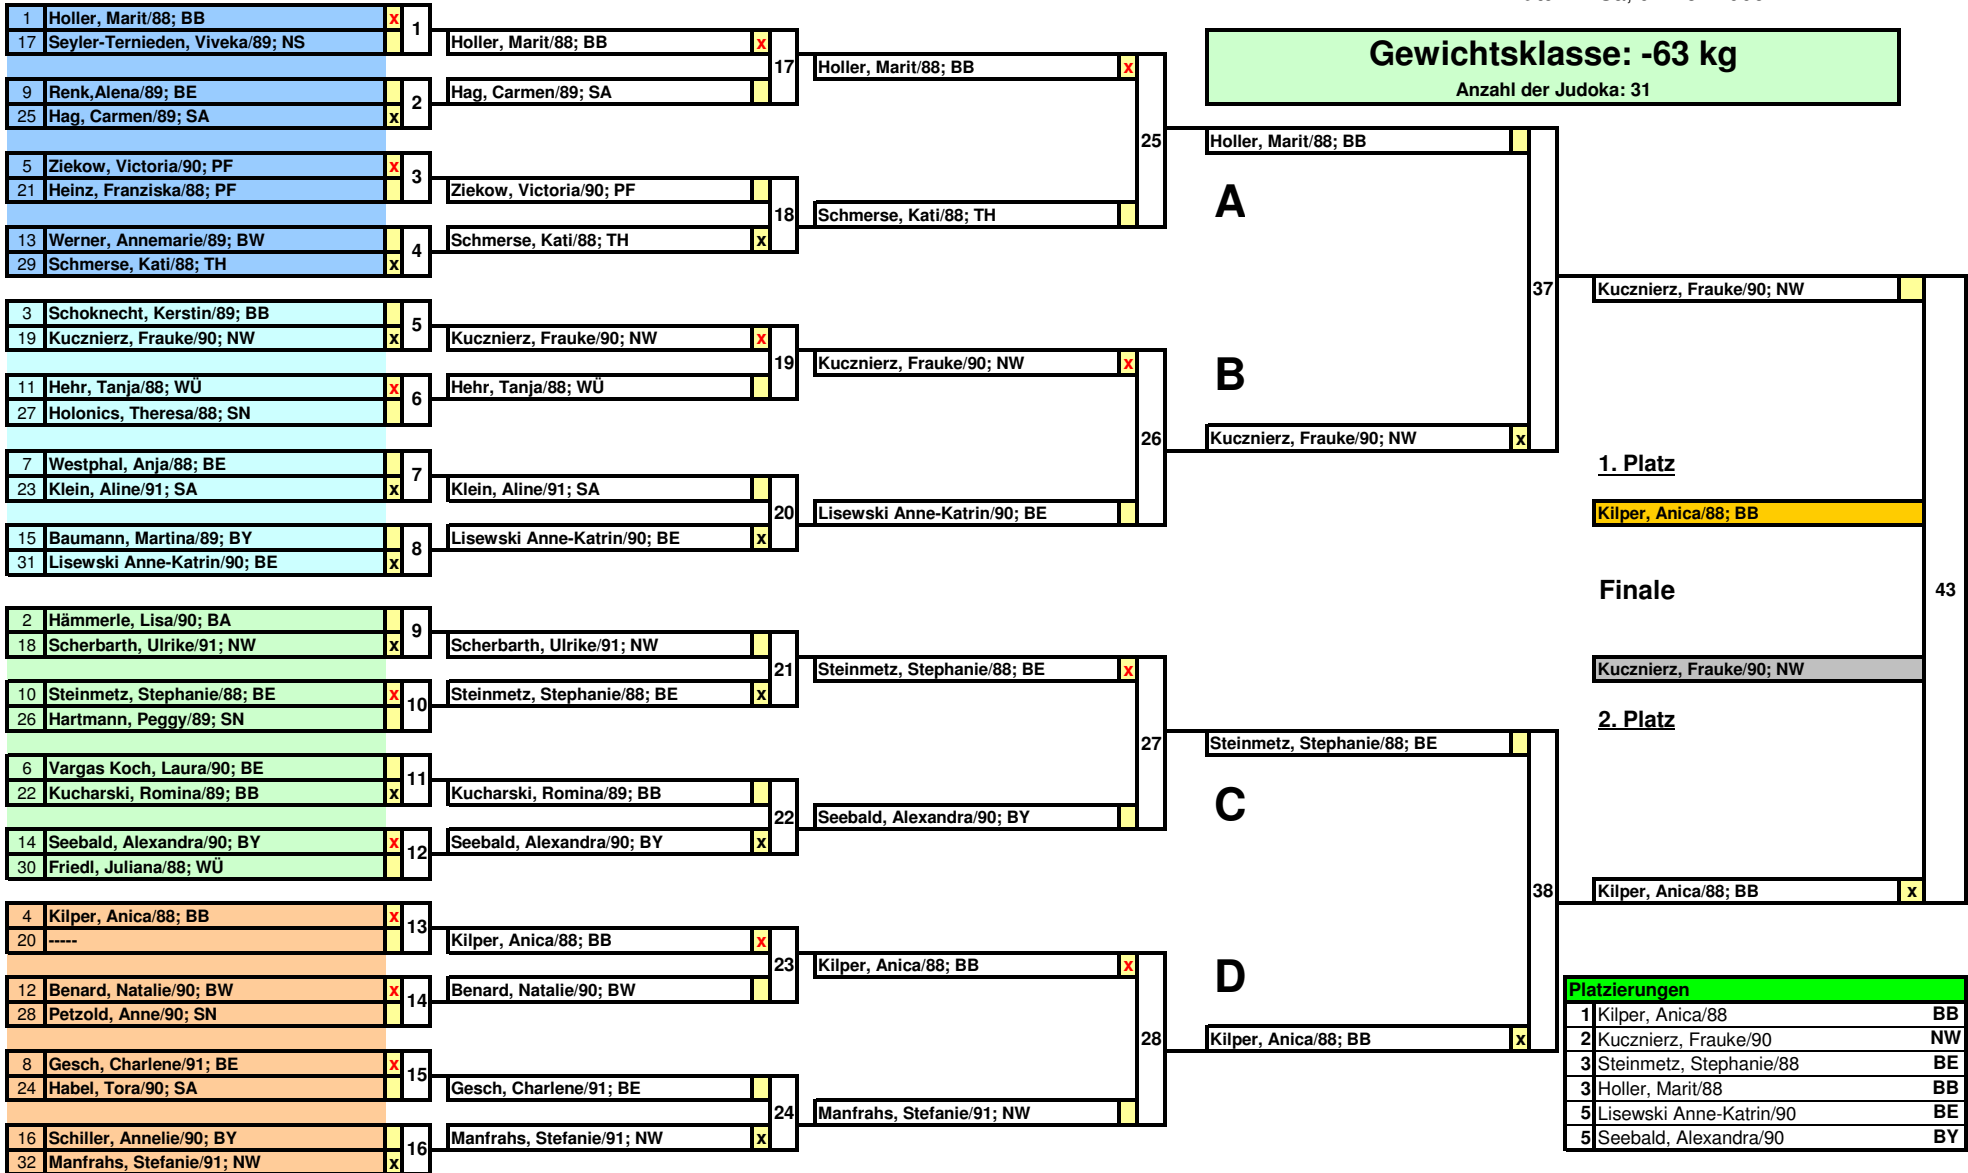

# Wolfgang-Welz-Gedächtnisturnier 2006 Frauen U19

KO-System mit doppelter Trostrunde

Ort: Mannheim  
Datum: Sa, 04.Nov.2006