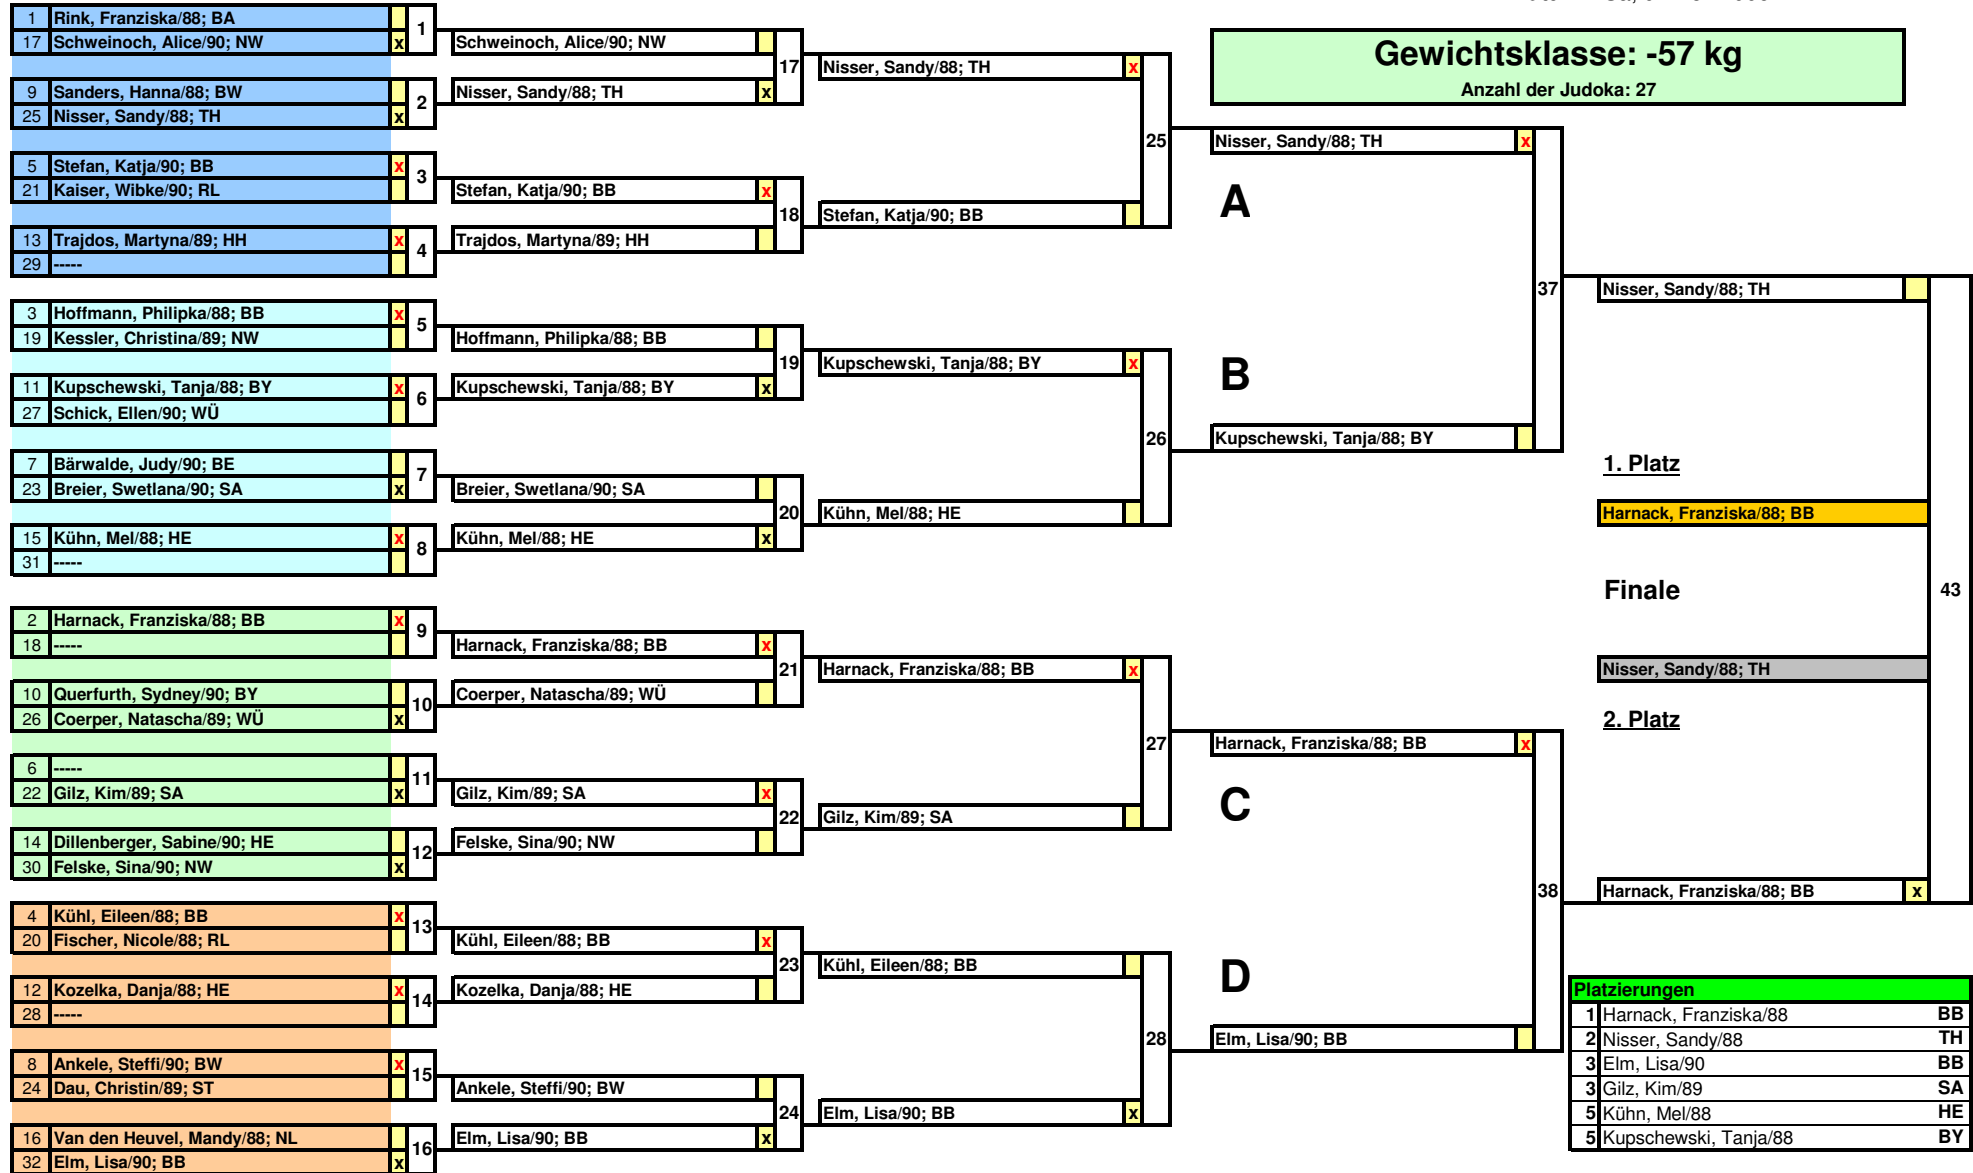

# Wolfgang-Welz-Gedächtnisturnier 2006 Frauen U19

KO-System mit doppelter Trostrunde

Ort: Mannheim  
Datum: Sa, 04.Nov.2006