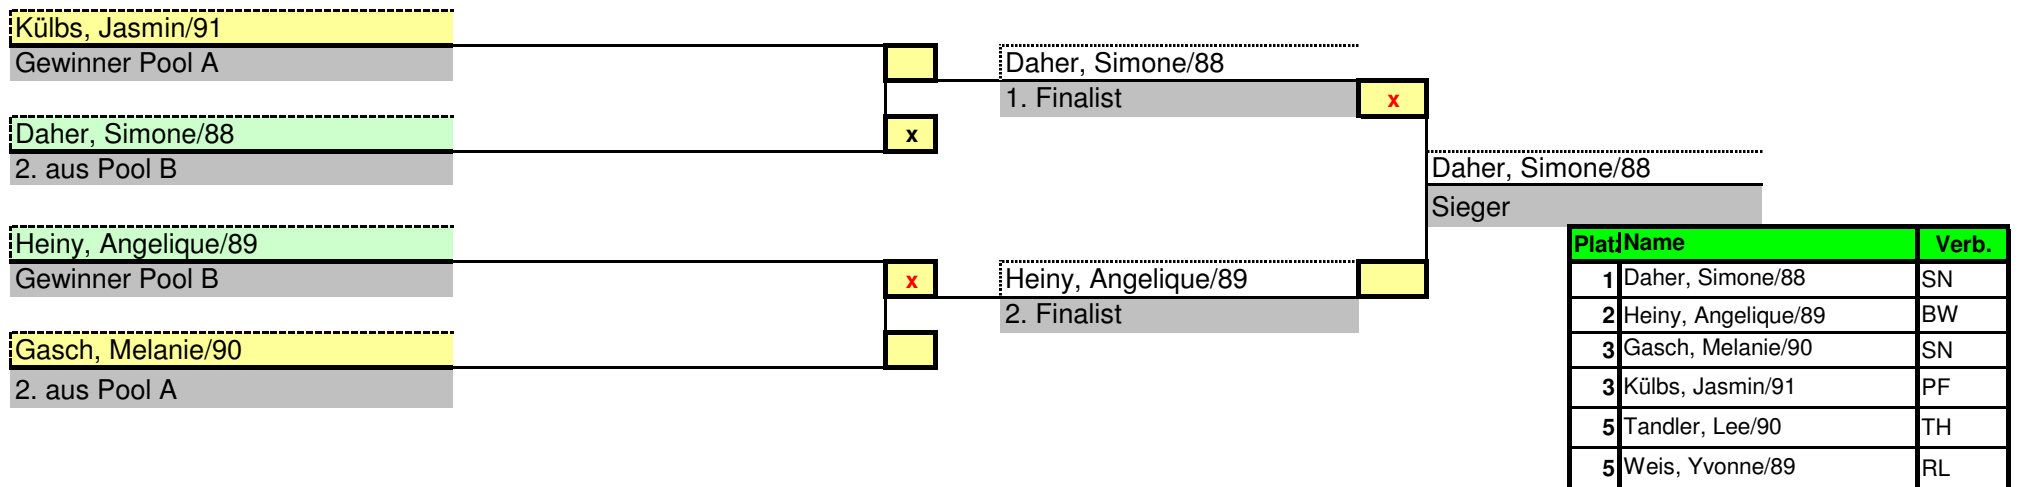

Wolfgang-Welz-Gedächtnisturnier 2006 Frauen U19

Anzahl der Judoka: 8

Judo - Wettkampfliste Pool - System (u.a. für 5 Teilnehmer)

+78 kg

Ort: Mannheim

Datum: Sa, 04.Nov.2006

A	Los	Name, Vorname / Jahrg.	Verband / Verein	Rang	< 1 >		< 2 >		< 3 >		< 4 >		Σ Siege	Σ UB	Platz
					1	10	1	10	1	10	1	10			
	1	Swientek, Gina/90	BB\JC90 FrankfurtOder	1	Judo		0	0	0	0	0	0	0	0	4
	3	Külbs, Jasmin/91	PF\JSV Speyer	2	1	10	Judo		1	10	1	10	3	30	1
	5	Weis, Yvonne/89	RL\Polizei-SV Mainz	3	1	10	0	0	Judo		0	0	1	10	3
	7	Gasch, Melanie/90	SN\JC Leipzig	4	1	10	0	0	1	10	Judo		2	20	2

B	Los	Name, Vorname / Jahrg.	Verein	Rang	< 1 >		< 2 >		< 3 >		< 4 >		Σ Siege	Σ UB	Platz
					1	10	1	10	1	10	1	10			
	2	Heiny, Angelique/89	BW\ARGE	1	Judo		1	10	1	3	1	10	3	23	1
	4	Nagel, Marie-Christi	SA\TV Merzig	2	0	0	Judo		0	0	0	0	0	0	4
	6	Daher, Simone/88	SN\Chemnitzer PSC	3	0	0	1	10	Judo		1	10	2	20	2
	8	Tandler, Lee/90	TH\TUS Jena	5	0	0	1	10	0	0	Judo		1	10	3

(bei 5 Teilnehmern) um 2. Platz 3

je Pool: 1:2; 3:4; 1:3; 2:4; 1:4; 2:3;

Listenföhrer: .....

Kampfrichter: .....

Verantwortlicher: .....