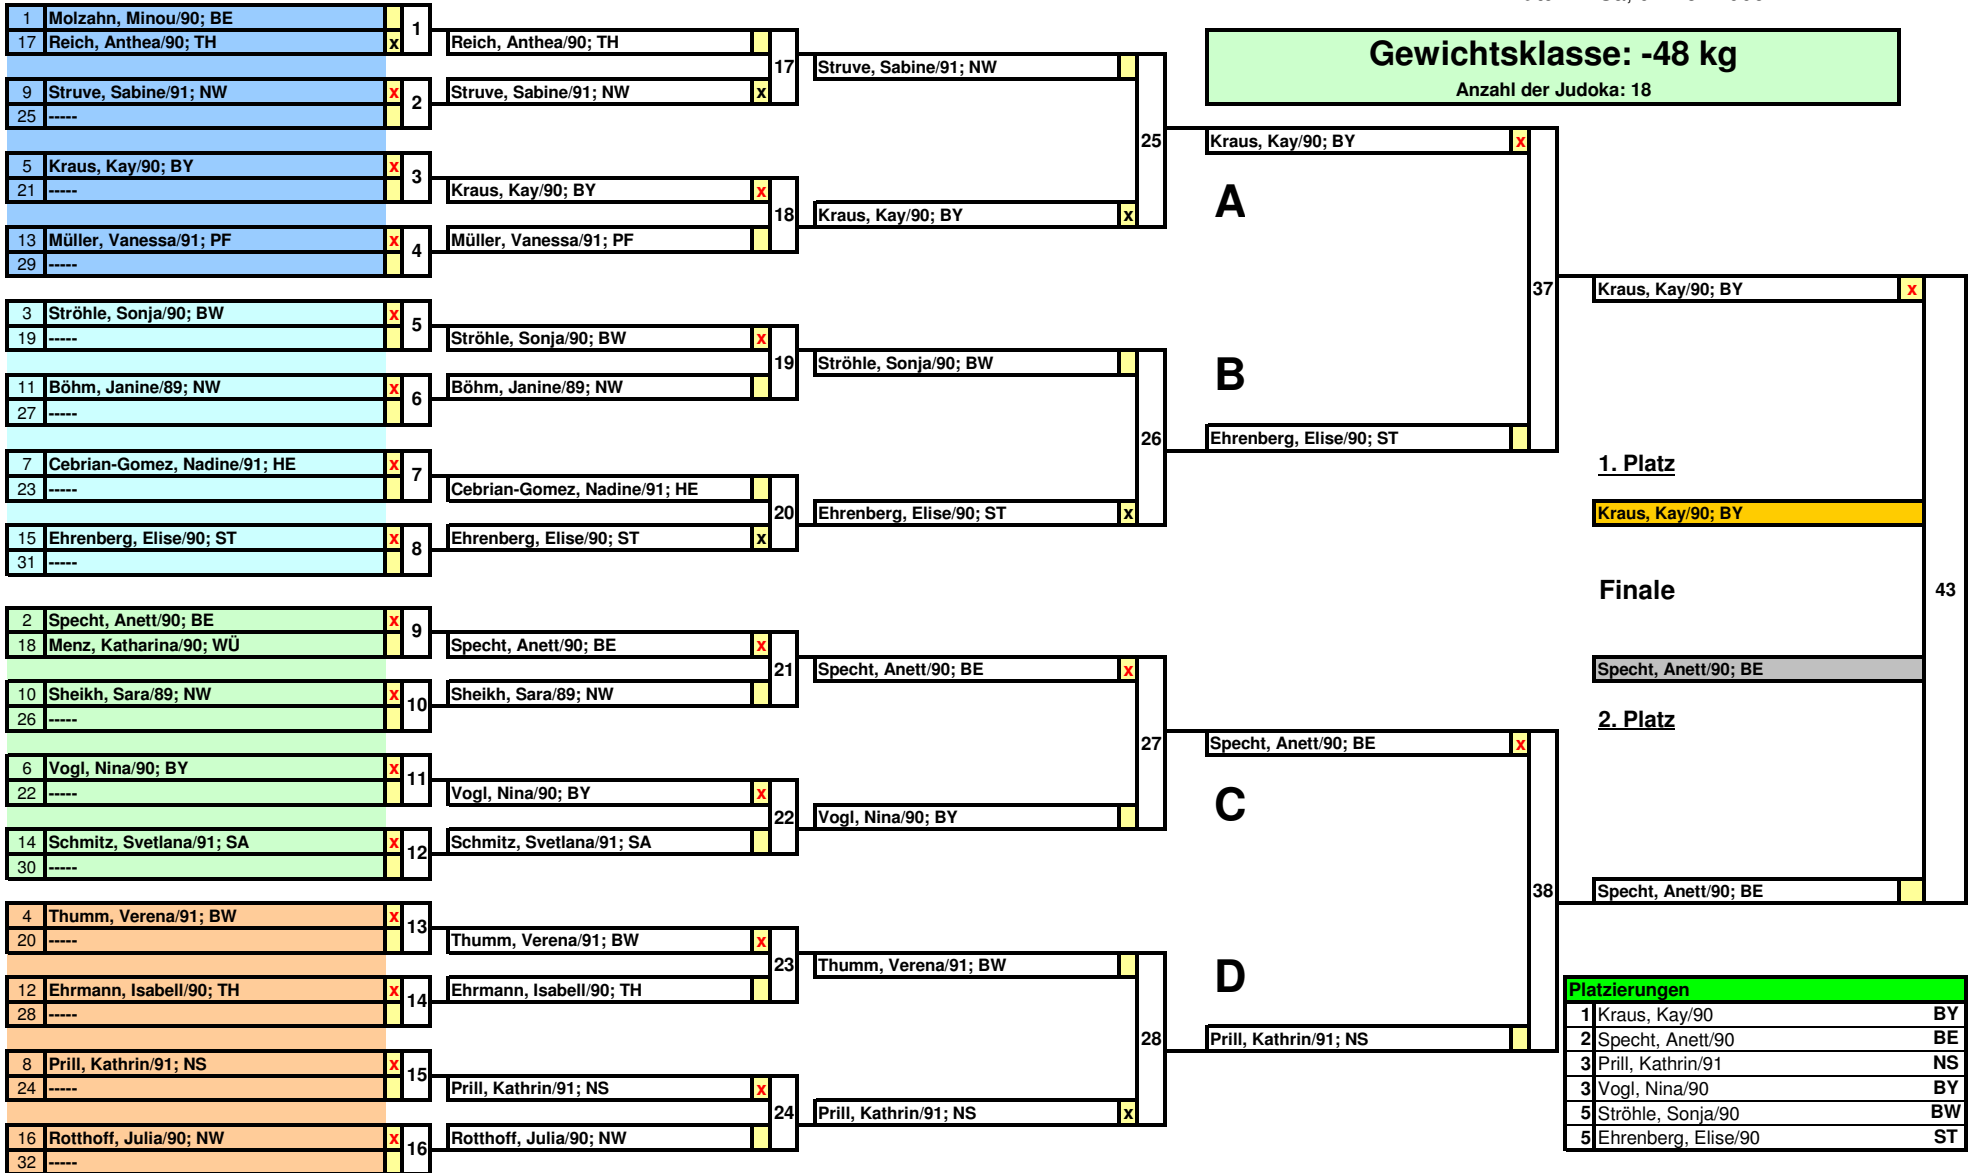

# Wolfgang-Welz-Gedächtnisturnier 2006 Frauen U19

KO-System mit doppelter Trostrunde

Ort: Mannheim  
Datum: Sa, 04.Nov.2006